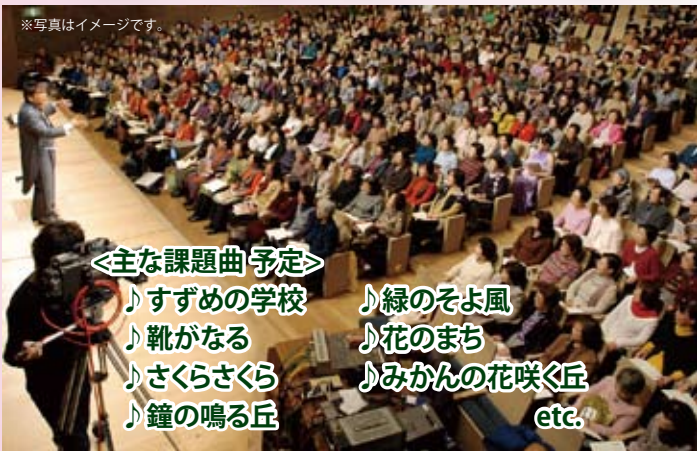

◀主な課題曲予定▶

- ♪ すすめの学校
- ♪ 靴がなる
- ♪ さくらさくら
- ♪ 鐘の鳴る丘
- ♪ 緑のそよ風
- ♪ 花のまち
- ♪ みかんの花咲く丘 etc.

※都合により出演者及びプログラムの変更または、中止の場合がございます。

※写真はイメージです。

うえたく先生の
「みんなで歌おう! 童謡大合唱のコーナー」
会場の皆さんと童謡名曲を大合唱♪
歌声&笑い声いっぱい!の公開レッスン♪
収録

午後の部

13時30分~16時30分