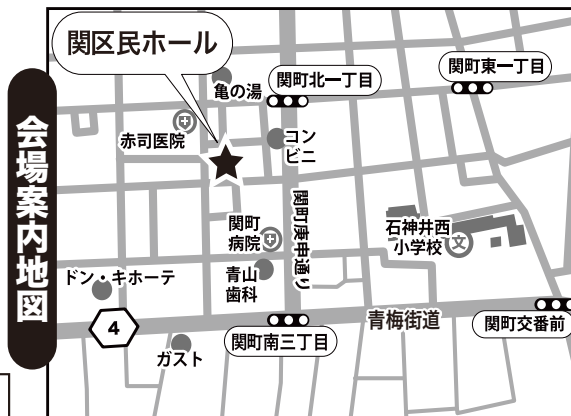

# 武蔵関童謡コーラス

## 体験練習&活動説明会 [入場無料/予約不要/見学自由]

体験練習の無料参加は、お一人様1回限りです! ※貸し楽譜を用意しています。特に準備する物はありませんので、直接会場へのお立ち寄りも大歓迎!!

2018年

日時: **3月20日(火)**

朝**10時00分**~11時30分

本日**3月13日**の練習会も見学参加自由!

次回の練習日は**3月27日**です。

場所: 練馬区立 **関区民ホール** 2階 多目的ホール

※市民ならどなた様でも入場参加可能ですが、施設の利用規則により、不特定多数及び会場定員を超えないように入場制限を行います。入団及び見学の申込受付は先着順で、定員になり次第メ切りとなりますので、予めご了承下さい。

ごあいさつ  
この度あなたの町の童謡コーラスが新しい仲間を迎え、再出発します! この活動の魅力と役割を広く市民の皆様へ啓発するために参加無料の説明会(体験合唱会)を開催します。童謡や唱歌の易しい歌唄を大斉唱して、お腹の底から歌って♪笑っての楽しい時間を過ごしましょう! 地域活動に入団して継続する事もでき、NPO支援の曲集プレゼントの制度有(詳しくは裏面) さあ! 歌の力で人生を明るく、寝たきりゼロ、引きこもりゼロ、元気な90才、100才代を目指し、アナタも童謡コーラスの歌仲間になろう!