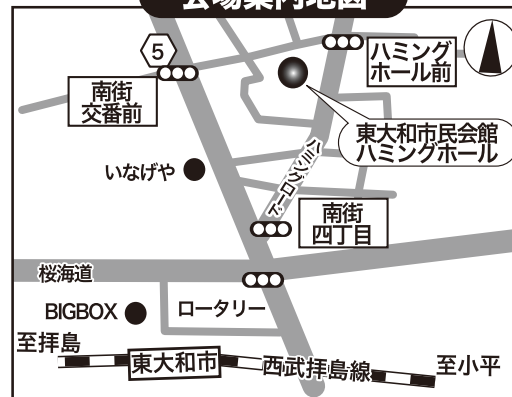

# 東大和童謡コーラス

体験練習&活動説明会 **【入場無料/予約不要/見学自由】**

※貸し楽譜を用意しています。特に準備する物はありませんので、直接会場へのお立ち寄りも大歓迎!!

平成28年

日時: **4月15日(金)**

朝**10時00分**~11時30分

本日**4月8日**の練習会も見学参加自由!

次回の練習日は**4月22日**です。

場所: **東大和市民会館ハミングホール** 地下1階 リハーサル室

※市民ならどなた様でも入場参加可能ですが、施設の利用規則により、不特定多数及び会場定員を超えないように入場制限を行います。入会及び見学の申込受付は先着順で、定員になり次第〆切りとなりますので、予めご了承下さい。

会場案内地図

ごあいさつ  
この度あなたの町の童謡コーラスが新しい仲間を迎え、再出発します! この活動の魅力と役割を広く市民の皆様に啓発するために**参加無料の説明会(体験合唱会)**を開催します。童謡や唱歌の易しい歌唄を大斉唱して、お腹の底から歌って♪笑つての楽しい時間を過ごしましょう! 地域活動に入会して継続する事もでき、NPO支援の**曲集プレゼント**の制度有(詳しくは裏面を) さあ! 歌の力で人生を明るく、寝たきりゼロ、引きこもりゼロ、元気な90才、100才代を目指し、アナタも童謡コーラスの歌仲間になろう!