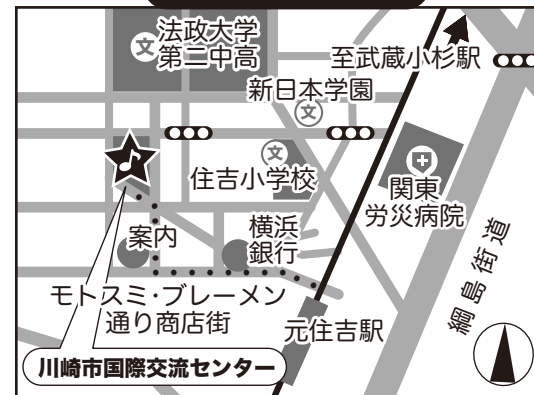

リニューアル
再結成

童謡や唱歌♪ラジオ歌謡やロシア民謡…歌声&笑い声がいっぱい!
みんなで昔懐かしの童謡名曲をお腹の底からたっぷり歌いましょう!

元住吉童謡コーラス

体験練習&活動説明会 **【入場無料/予約不要/見学自由】**

※貸し楽譜を用意しています。特に準備する物はありませんので、直接会場へのお立ち寄りも大歓迎!!

平成29年

日時: **11月2日(木)**

昼**1時00分**~2時30分

本日**10月26日**の練習会も見学参加自由!

次回の練習日は**11月9日**です。

場所: 川崎市 **国際交流センター** 1階 レセプションホール
(元住吉駅からブレーメン通りを直進、案内の通りに向かうと到着します)

※市民ならどなた様でも入場参加可能ですが、施設の利用規則により、不特定多数及び会場定員を超えないように入場制限を行います。入団及び見学の申込受付は先着順で、定員になり次第〆切りとなりますので、予めご了承下さい。

会場案内地図

ごあいさつ
この度あなたの町の**童謡コーラス**が新しい仲間を迎え、**再出発**します! この活動の魅力と役割を広く市民の皆様に啓発するために**参加無料の説明会(体験合唱会)**を開催します。童謡や唱歌の易しい歌唄を大斉唱して、お腹の底から歌って♪笑つての楽しい時間を過ごしましょう! 地域活動に入団して継続する事もでき、NPO支援の**曲集プレゼント**の制度有(詳しくは裏面を) さあ! 歌の力で人生を明るく、寝たきりゼロ、引きこもりゼロ、元気な90才、100才代を目指し、アタタも童謡コーラスの歌仲間になろう!

NPO法人童謡コーラス支援事務局
(お問い合わせ先は、個人情報保護の関係上、地域住民の代表様に代わってNPO法人の童謡コーラス支援事務局で代行しております)
フリーダイヤル どうよう サイコー
FreeDial 0120-104-315
☎03(5956)6720 東京都豊島区東池袋1-17-8 NBF池袋シティビル9階
電話受付 平日 10:00~17:00 童謡コーラス

50才~70才、80才代の マダム&ヤングシルバーに大人気!

季節折々の童謡名曲をみんなで大合唱!

高い声や大きい声が苦手な方、譜面が読めない方も大丈夫!!

【今月の練習曲の一例】

- ♪ まちぼうけ
- ♪ 里の秋
- ♪ 赤とんぼ
- ♪ もみじ
- ♪ 証城寺のためきばやし etc...
- ♪ 埴生の宿
- ♪ 旅愁
- ♪ 荒城の月
- ♪ りんごのひとりごと

上手下手や合唱経験の有無は問いません! 主に音大芸大出身の若きイケメン? 音楽家ら(NPO 指導員)のピアノ伴奏&指揮で年間約 250 曲を合唱します。