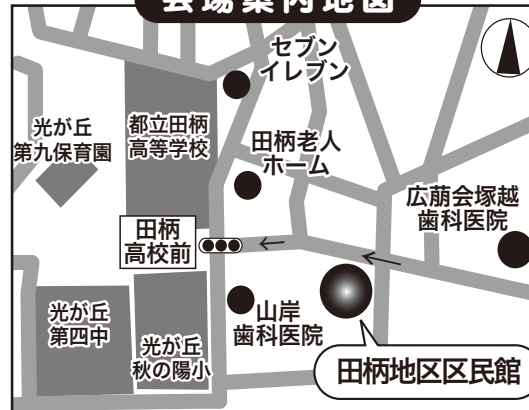

リニューアル
再結成

童謡や唱歌♪ラジオ歌謡やロシア民謡…歌声&笑い声がいっぱい!
みんなで昔懐かしの童謡名曲をお腹の底からたっぷり歌いましょう!

田柄 童謡コーラス

体験練習&活動説明会 入場無料/予約優先/現地集合可

※貸し楽譜を用意していますので、特に準備する物はありません。お気軽にお越し下さいネ!

平成28年

日時: **9月23日(金)**

朝**10時00分**~11時30分

場所: 練馬区立 **田柄地区区民館** 2階 音楽室

※田柄高校前の交差点路地より、一方通行の通りを入ります。

本日**9月16日**の練習会も見学参加自由!

次回の練習日は**9月30日**です。

会場案内地図

※市民ならどなた様でも入場参加可能ですが、施設の利用規則により、不特定多数及び会場定員を超えないように入場制限を行います。入会及び見学の申込受付は先着順で、定員になり次第〆切りとなりますので、予めご了承下さい。