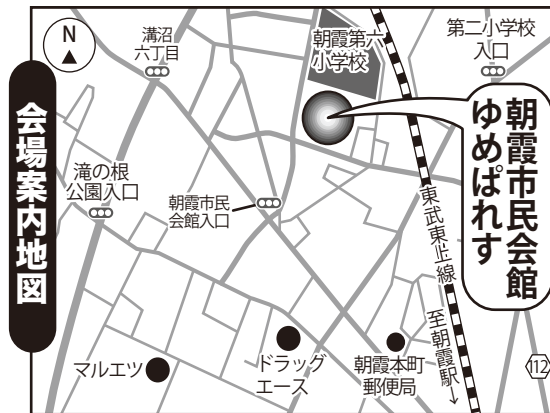

本日 **11月14日**の練習会も見学参加自由!

次回の練習日は **11月28日**です。

場所: **朝霞市民会館ゆめばれす** 1階 リハーサル室1

※市民ならどなた様でも入場参加可能ですが、施設の利用規則により、不特定多数及び会場定員を超えないように入場制限を行います。入団及び見学の申込受付は先着順で、定員になり次第〆切りとなりますので、予めご了承下さい。

ごあいさつ
この度あなたの町の童謡コーラスが新しい仲間を迎え、再出発します! この活動の魅力と役割を広く市民の皆様に啓発するために**参加無料の説明会(体験合唱会)**を開催します。童謡や唱歌の易しい歌唄を大斉唱して、お腹の底から歌って♪笑つての楽しい時間を過ごしましょう! 地域活動に入団して継続する事もでき、NPO支援の**曲集プレゼント**の制度有(詳しくは裏面を) さあ! 歌の力で人生を明るく、寝たきりゼロ、引きこもりゼロ、元気な90才、100才代を目指し、アナタも童謡コーラスの歌仲間になろう!