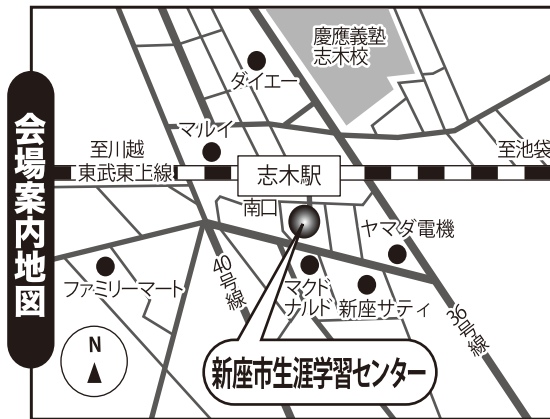

リニューアル
再結成

童謡や唱歌♪ラジオ歌謡やロシア民謡…歌声&笑い声がいっぱい!
みんなで昔懐かしの童謡名曲をお腹の底からたっぷり歌いましょう!

志木駅童謡コーラス

体験練習&活動説明会 [入場無料/予約不要/見学自由]

※貸し楽譜を用意しています。特に準備する物はありませんので、直接会場へのお立ち寄りも大歓迎!!

平成28年

日時: **3月31日(木)**

昼 **1時00分~2時30分**

本日**3月24日**の練習会も見学参加自由!

次回の練習日は**4月7日**です。

場所: 新座市 **生涯学習センター(にいざほっとぷらざ)** 4階 多目的室1・2

※市民ならどなた様でも入場参加可能ですが、施設の利用規則により、不特定多数及び会場定員を超えないように入場制限を行います。入会及び見学の申込受付は先着順で、定員になり次第〆切りとなりますので、予めご了承下さい。

ごあいさつ
この度あなたの町の童謡コーラスが新しい仲間を迎え、再出発します! この活動の魅力と役割を広く市民の皆様に啓発するために参加無料の説明会(体験合唱会)を開催します。童謡や唱歌の易しい歌唄を大斉唱して、お腹の底から歌って♪笑つての楽しい時間を過ごしましょう! 地域活動に入会して継続する事もでき、NPO支援の曲集プレゼントの制度有(詳しくは裏面を) さあ! 歌の力で人生を明るく、寝たきりゼロ、引きこもりゼロ、元気な90才、100才代を目指し、アナタも童謡コーラスの歌仲間になろう!