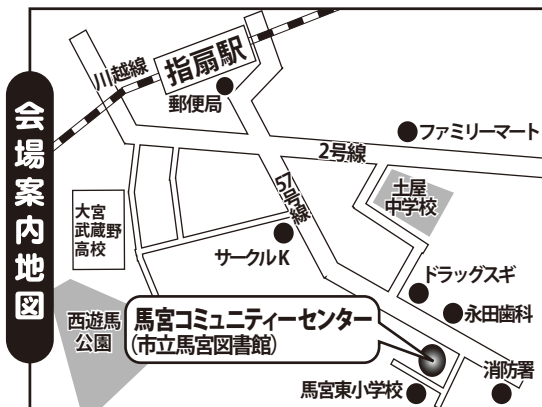

リニューアル
再結成

童謡や唱歌♪ラジオ歌謡やロシア民謡…歌声&笑い声がいっぱい!
みんなで昔懐かしの童謡名曲をお腹の底からたっぷり歌いましょう!

馬宮童謡コーラス

体験練習&活動説明会 **【入場無料/予約不要/見学自由】**

※貸し楽譜を用意しています。特に準備する物はありませんので、直接会場へのお立ち寄りも大歓迎!!

平成29年

日時: **11月9日(木)**

昼 **1時00分**~2時30分

本日**11月2日**の練習会も見学参加自由!

次回の練習日は**11月16日**です。

場所: さいたま市 **馬宮コミュニティセンター** 2階 多目的ホール

※市民ならどなた様でも入場参加可能ですが、施設の利用規則により、不特定多数及び会場定員を超えないように入場制限を行います。入団及び見学の申込受付は先着順で、定員になり次第〆切りとなりますので、予めご了承下さい。

ごあいさつ
この度あなたの町の**童謡コーラス**が新しい仲間を迎え、**再出発**します! この活動の魅力と役割を広く市民の皆様に啓発するために**参加無料の説明会(体験合唱会)**を開催します。童謡や唱歌の易しい歌唄を大斉唱して、お腹の底から歌って♪笑つての楽しい時間を過ごしましょう! 地域活動に入団して継続する事もでき、NPO支援の**曲集プレゼント**の制度有(詳しくは裏面を) さあ! 歌の力で人生を明るく、寝たきりゼロ、引きこもりゼロ、元気な90才、100才代を目指し、アナタも童謡コーラスの歌仲間になろう!