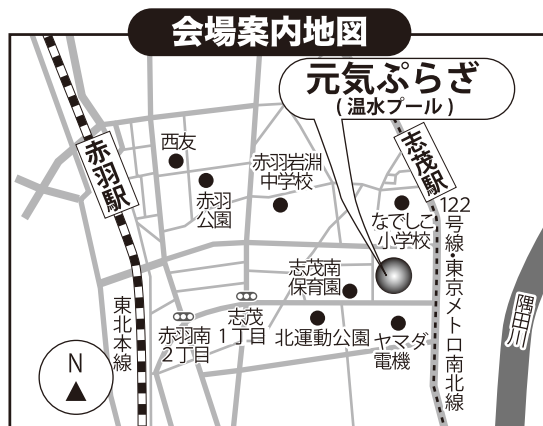

# 南赤羽童謡コーラス

体験練習&活動説明会 **【入場無料/予約不要/見学自由】**

※貸し楽譜を用意しています。特に準備する物はありませんので、直接会場へのお立ち寄りも大歓迎!!

平成27年

日時: **11月20日(金)**

朝 **10時00分**~11時30分

場所: 北区 **元気ぷらざ** 2階 第1ホール

本日 **11月13日**の練習会も見学参加自由!

次回の練習日は **11月27日**です。

※市民ならどなた様でも入場参加可能ですが、施設の利用規則により、不特定多数及び会場定員を超えないように入場制限を行います。入会及び見学の申込受付は先着順で、定員になり次第メ切りとなりますので、予めご了承下さい。

ごあいさつ  
この度あなたの町の童謡コーラスが新しい仲間を迎え、再出発します! この活動の魅力と役割を広く市民の皆様に啓発するために**参加無料の説明会(体験合唱会)**を開催します。童謡や唱歌の易しい歌唄を大斉唱して、お腹の底から歌って♪笑つての楽しい時間を過ごしましょう! 地域活動に入会して継続する事もでき、NPO支援の**曲集プレゼント**の制度有(詳しくは裏面を) さあ! 歌の力で人生を明るく、寝たきりゼロ、引きこもりゼロ、元気な90才、100才代を目指し、アタタも童謡コーラスの歌仲間になろう!